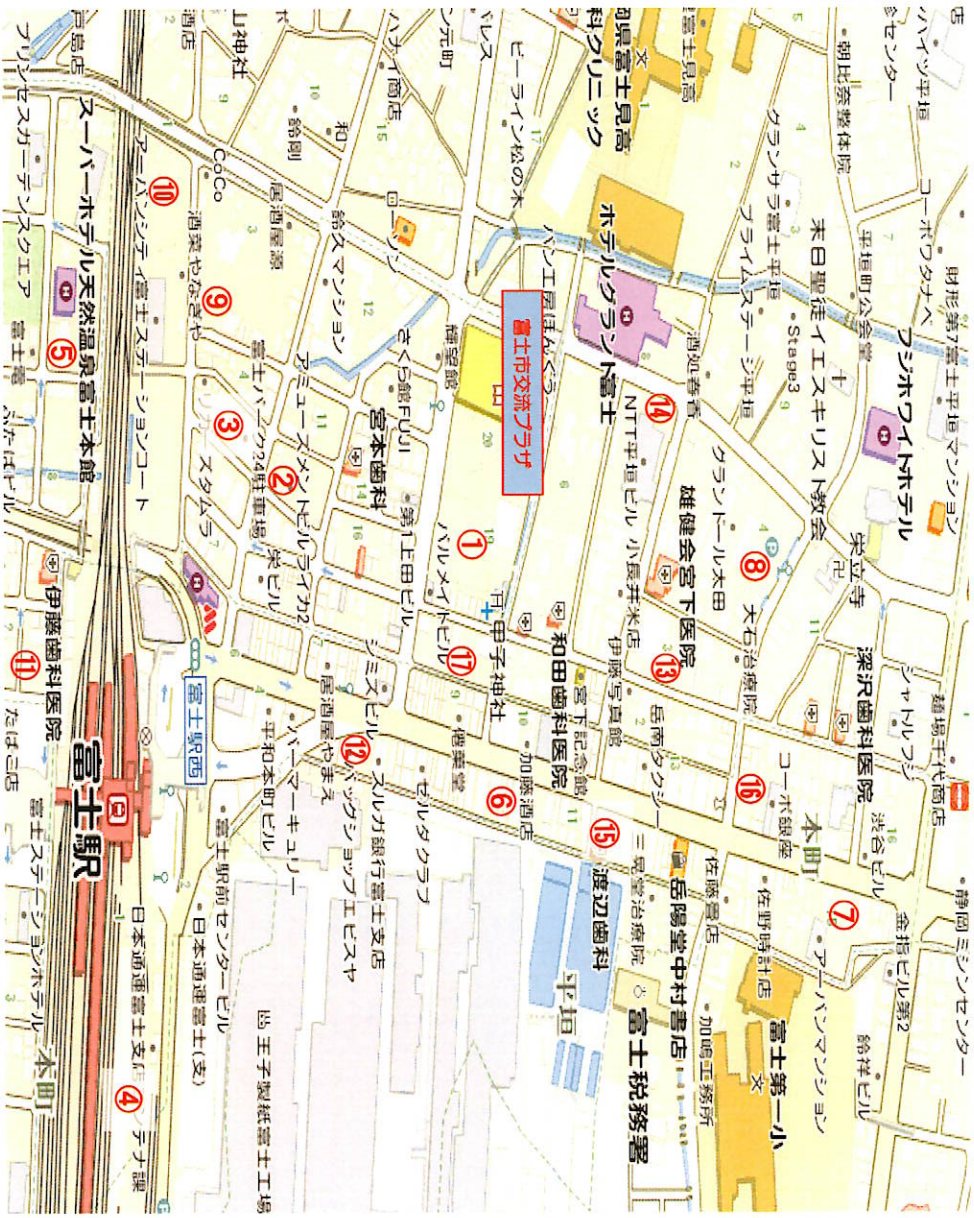

富士市交流プラザ 周辺駐車場案内図

No.	名称	台数 (台)	営業時間	駐車料金 (基本料金)	備考
①	富士市交流プラザ	126	0:00~24:00	100円/30分	
②	キネマパーキング	29	0:00~24:00	100円/30分	0時~6時は100円/1時間
③	富士パーキング24	76	0:00~24:00	100円/30分	7時間越は100円/1時間
④	市営富士駅前駐車場	42	8:00~20:00	100円/60分	営業時間外は無料
⑤	市営水戸島元町駐車場	36	0:00~24:00	100円/60分	※現在利用停止中 (R4.11)
⑥	オレンジパーキング	24	0:00~24:00	100円/30分	
⑦	富士パーキング	20	0:00~24:00	100円/30分	
⑧	アットパーキング富士	7	0:00~24:00	200円/60分	昼間(8:00~20:00) 最大500円 夜間(20:00~8:00) 最大300円
⑨	オートパーキング富士駅前 (平面)	83	0:00~24:00	100円/30分	当日最大(入場~24:00) 600円 夜間最大(24:00~8:00) 500円
⑩	オートパーキング富士駅前 (平面)	79	0:00~24:00	100円/30分	当日最大(入場~24:00) 1,000円
⑪	富士駅南口駐車場	28	0:00~24:00	100円/30分	24H 最大1,000円
⑫	三井リパーク富士本町	10	0:00~24:00	100円/15分	
⑬	ヒカリリパーク平垣本町	12	0:00~24:00	100円/60分	
⑭	ヒカリリパーク平垣本町③	13	0:00~24:00	100円/60分	夜間(20:00~8:00) 最大500円
⑮	リパーク富士本町第3	10	0:00~24:00	100円/30分	7:00~18:00最大400円 18:00~7:00最大700円
⑯	東洋カーマックス富士駐車場	8	0:00~24:00	100円/15分	24H 最大800円
⑰	タイムズ富士本町	14	0:00~24:00	110円/30分	24H 最大660円
合 計		617			